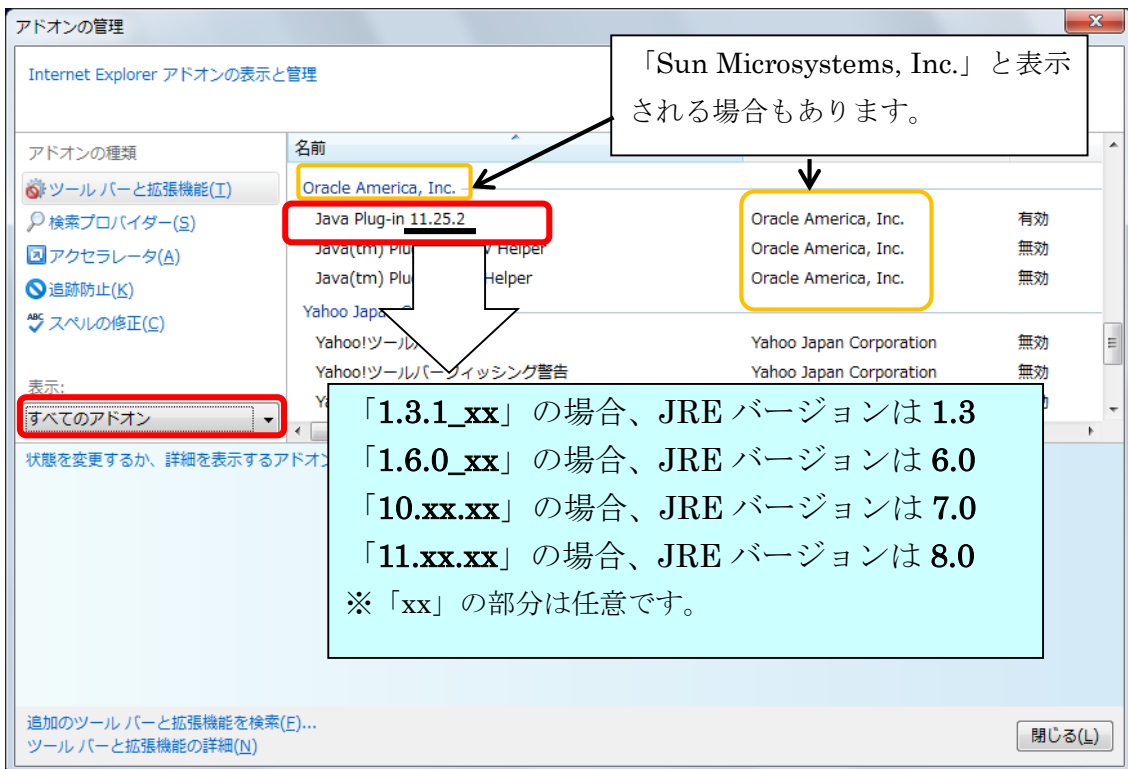

## JRE バージョン確認方法手順書

PC にインストールされている JRE バージョンが不明の場合、以下の手順で確認してください。

(1) Internet Explorer を起動し、[ツール]—[アドオンの管理]をクリックします。

※メニューバーが表示されていない場合は、[Alt]キーを押下します。

(2) 全てのアドオンを選択し、Java Plug-in の部分の表示を確認してください。

—以上—