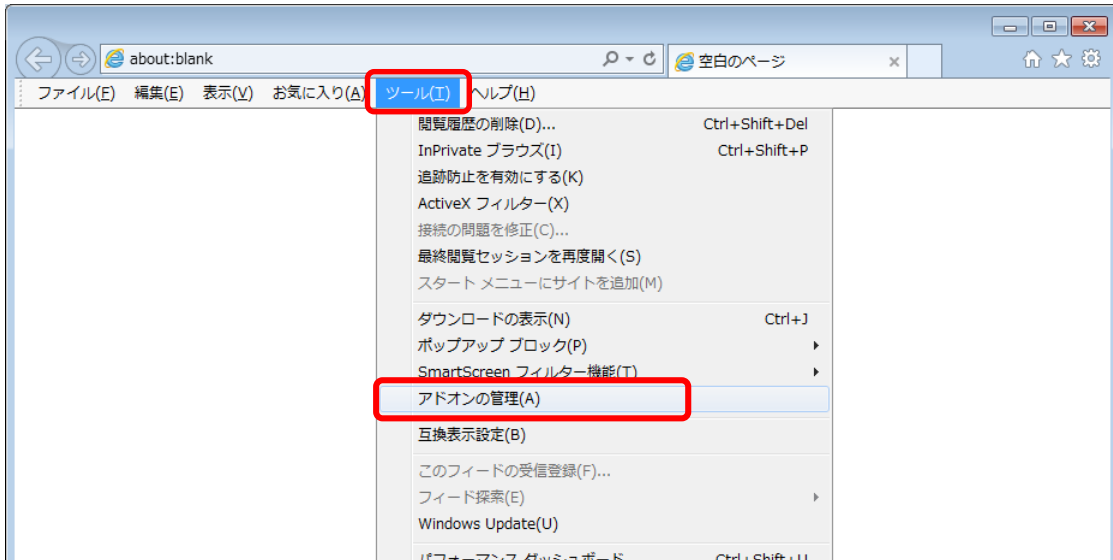

## JRE バージョン確認方法手順書

PC にインストールされている JRE バージョンが不明の場合、以下の手順で確認してください。

(1) Internet Explorer を起動し、[ツール]—[アドオンの管理]をクリックします。

※メニューバーが表示されていない場合は、[Alt]キーを押下します。

(2) 全てのアドオンを選択し、Java Plug-in の部分の表示を確認してください。

—以上—